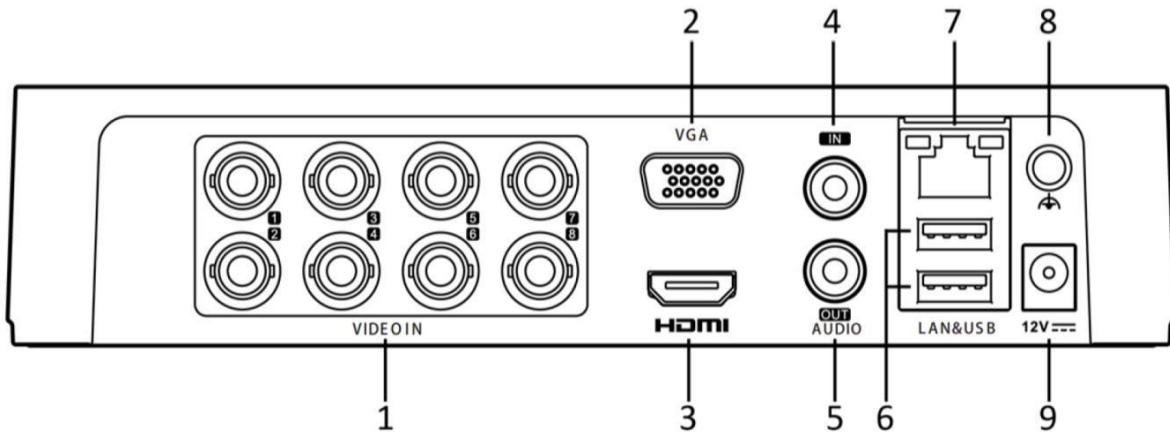

SPECYFIKACJA

Podstawowe	
Kompresja wideo	H.265 Pro+/H.265 Pro/H.265/H.264+/H.264
Obsługiwane systemy wideo	AHD, CVI, TVI, CVBS (PAL/NTSC)
Wejście	8
Wejście HDTV	8 MP/5 MP/4 MP/3 MP/1080p30/1080p25/720p60/720p50/720p30/720p25
Wejście AHD	5 MP/4 MP/1080p25/1080p30/720p25/720p30
Wejście HDCVI	4 MP/1080p25/1080p30/720p25/720p30
Wejście CVBS	PAL/NTSC
Praca IP	8 kanały (możliwość do 16) Kompresja: H.265+/H.265/H.264+/H.264 Kompresja Audio: G.711u
Wejście Audio	1-kanał 2.0V p-p, RCA, 1K Ω
Obraz i Audio	
Wyjście HDMI/VGA	VGA: 1-kanał 1920x1080/1280x1024/60Hz: 1280x720/60Hz 1024x768 HDMI: 1-kanał 4K(3840x2160)30Hz/2K(2560x1440)60Hz/1280x1024 60Hz/ 1280x720 60Hz/1024x768 60Hz/1024x768 60Hz
Rozdzielczość kodowania	8 MP/5 MP/4 MP/3 MP/1080p/WD1/4CIF/VGA/CIF
Rozdzielczość i prędkość	Główny strumień: 8 MP/5 MP@12FPS/4 MP@15fps/ 3MP@18fps 1080p/ 720p/WD1/4CIF/VGA/CIF@25fps/(P)/30fps (N) Drugi strumień: WD1/4CIF/CIF@25fps (P)/30fps (N)
Szybkość transmisji danych	32Kbps - 10 Mbps
Wyjście audio	1-kanał, RCA, 1K Ω
Typ strumienia	Wideo/Wideo Audio
Prędkość audio	64 Kbps
Strumień podwójny	Tak
Sieć	
Odtwarzanie synchroniczne	8 kanały
Przepustowość	32 Mbps
Protokoły sieciowe	TCP/IP, PPPoE, DHCP, DNS, DDNS, NTP, SADP, NFS, iSCSI, UPnP, HTTPS, ONVIF
Podłączenie do sieci	1x RJ45 10M/100M/1000M
Dysk	
Interfejs	1x Sata
Pojemność dysku maksymalna	6 TB
Oprogramowanie	
Programy	MWSCLIENT (PC)/MWAPP (ANDROID)/MWAPP (IOS)
Pozostałe cechy	
Złącze USB	2x USB 2.0
Temperatura i wilgotność pracy	-10 °C to 55°C (+40 °F to 131°F) wilgotność 90%
Zasilanie	12 VDC
Pobór mocy	15W
Wymiary/Waga	285mmx210mmx45mm (11.2"x8.3"x1.8") / 2 kg

Wersja 8 kanałowa rejestratora

	Opis		Opis
1	Wejście Video	6	Złącze USB
2	Wyjście VGA	7	Złącze RJ45
3	Wyjście HDMI	8	Uziemienie
4	Wejście Audio	9	Zasilanie 12V
5	Wyjście Audio		

Wsparcie techniczne
monitoring cctv, serwis cctv, alarmy